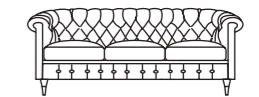

PIEDE STANDARD
CON RUOTA CROMO

PIEDE OPTIONAL
FISSO CROMO

74

81

DIVANO 2 POSTI

138

DIVANO 3 POSTI

186