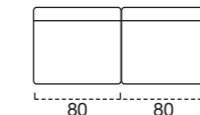

Venere up

SCOCCA MAXI
182
Materasso
160 x 193 x 13

SCOCCA 3 POSTI
162
Materasso
140 x 193 x 13

SCOCCA 2,5 POSTI
142
Materasso
120 x 193 x 13

SCOCCA POLTRONA
FISSA
57

SCOCCA
TERMINALE MAXI SX
182
Materasso
160 x 193 x 13

SCOCCA
TERMINALE MAXI DX
182
Materasso
160 x 193 x 13

SCOCCA
TERMINALE 3 POSTI SX
162
Materasso
140 x 193 x 13

SCOCCA
TERMINALE 3 POSTI DX
162
Materasso
140 x 193 x 13

SCOCCA
TERMINALE 2,5 POSTI SX
142
Materasso
120 x 193 x 13