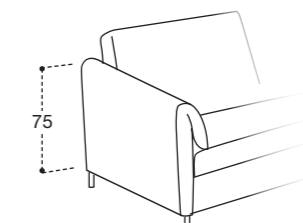

SCOCCA TERMINALE
1 POSTO PICCOLO SX
72

SCOCCA TERMINALE
1 POSTO PICCOLO DX
72

ANGOLO
RETTO SX
VERSIONE SOFT
111

ANGOLO
RETTO DX
VERSIONE SOFT
111

ANGOLO
RETTO SX
VERSIONE UP
113

ANGOLO
RETTO DX
VERSIONE UP
113

CENTRALE 1 POSTO
PENISOLA SX
120

CENTRALE 1 POSTO
PENISOLA DX
120

CHAISE LONGUE
CONTENITORE SX
162

CHAISE LONGUE
CONTENITORE DX
162

BRACCIOLO

BRACCIOLO 1
L. 13 CM H. 72 CM

BRACCIOLO 2 OPTIONAL
L. 13 CM H. 72 CM

BRACCIOLO 3
L. 13 CM H. 75 CM

Venere soft H13

bracciolo 1 L.13

bracciolo 2 L.13

bracciolo 3 L.13

Venere up H13

bracciolo 1 L.13

bracciolo 2 L.13