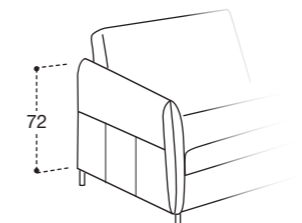

SCOCCA TERMINALE
1 POSTO PICCOLO SX
72

SCOCCA TERMINALE
1 POSTO PICCOLO DX
72

ANGOLO
RETTO SX
VERSIONE SOFT
111

ANGOLO
RETTO DX
VERSIONE SOFT
111

ANGOLO
RETTO SX
VERSIONE UP
113

ANGOLO
RETTO DX
VERSIONE UP
113

CENTRALE 1 POSTO
PENISOLA SX
120

CENTRALE 1 POSTO
PENISOLA DX
120

CHAISE LONGUE
CONTENITORE SX
162

CHAISE LONGUE
CONTENITORE DX
162

BRACCIOLO

BRACCIOLO 1
L. 13 CM H. 72 CM

BRACCIOLO 2 OPTIONAL
L. 13 CM H. 72 CM

BRACCIOLO 3
L. 13 CM H. 75 CM

Venere soft H13

bracciolo 1 L.13

bracciolo 2 L.13

bracciolo 3 L.13

Venere up H13

bracciolo 1 L.13

bracciolo 2 L.13