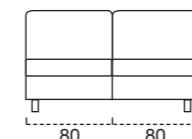

Venere up

SCOCCA MAXI
182
Materasso
160 x 193 x 13

SCOCCA 3 POSTI
162
Materasso
140 x 193 x 13

SCOCCA 2,5 POSTI
142
Materasso
120 x 193 x 13

SCOCCA POLTRONA
FISSA
57

SCOCCA
TERMINALE MAXI SX
182
Materasso
160 x 193 x 13