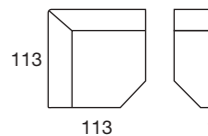

SCOCCA
TERMINALE MAXI DX
182
Materasso
160 x 193 x 13

SCOCCA
TERMINALE 3 POSTI SX
162
Materasso
140 x 193 x 13

SCOCCA
TERMINALE 3 POSTI DX
162
Materasso
140 x 193 x 13

SCOCCA
TERMINALE 2,5 POSTI SX
142
Materasso
120 x 193 x 13

SCOCCA
TERMINALE 2,5 POSTI DX
142
Materasso
120 x 193 x 13

SCOCCA TERMINALE
1 POSTO GRANDE SX
92

SCOCCA TERMINALE
1 POSTO GRANDE DX
92

SCOCCA TERMINALE
1 POSTO MEDIO SX
82

SCOCCA TERMINALE
1 POSTO MEDIO DX
82

SCOCCA TERMINALE
1 POSTO PICCOLO SX
72

SCOCCA TERMINALE
1 POSTO PICCOLO DX
72

ANGOLO
RETTO SX
VERSIONE SOFT
111

ANGOLO
RETTO DX
VERSIONE SOFT
111

ANGOLO
RETTO SX
VERSIONE UP
113

ANGOLO
RETTO DX
VERSIONE UP
113

CENTRALE 1 POSTO
PENISOLA SX
120

CENTRALE 1 POSTO
PENISOLA DX
120

CHAISE LONGUE
CONTENITORE SX
162

CHAISE LONGUE
CONTENITORE DX
162

BRACCIOLO

BRACCIOLO 1
L. 13 CM H. 72 CM

BRACCIOLO 2 OPTIONAL
L. 13 CM H. 72 CM