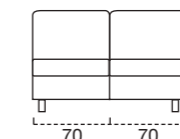

Venere up

SCOCCA MAXI
182
Materasso
160 x 193 x 13

SCOCCA 3 POSTI
162
Materasso
140 x 193 x 13

SCOCCA 2,5 POSTI
142
Materasso
120 x 193 x 13

SCOCCA POLTRONA
FISSA
57

SCOCCA
TERMINALE MAXI SX
182
Materasso
160 x 193 x 13

SCOCCA
TERMINALE MAXI DX
182
Materasso
160 x 193 x 13

SCOCCA
TERMINALE 3 POSTI SX
162
Materasso
140 x 193 x 13

SCOCCA
TERMINALE 3 POSTI DX
162
Materasso
140 x 193 x 13

SCOCCA
TERMINALE 2,5 POSTI SX
142
Materasso
120 x 193 x 13