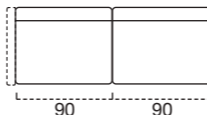

Venere up

SCOCCA MAXI
182
Materasso
160 x 193 x 13

SCOCCA 3 POSTI
162
Materasso
140 x 193 x 13

SCOCCA 2,5 POSTI
142
Materasso
120 x 193 x 13

SCOCCA POLTRONA
FISSA
57

SCOCCA
TERMINALE MAXI SX
182
Materasso
160 x 193 x 13

SCOCCA
TERMINALE MAXI DX
182
Materasso
160 x 193 x 13

SCOCCA
TERMINALE 3 POSTI SX
162
Materasso
140 x 193 x 13

SCOCCA
TERMINALE 3 POSTI DX
162
Materasso
140 x 193 x 13

SCOCCA
TERMINALE 2,5 POSTI SX
142
Materasso
120 x 193 x 13