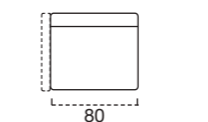

Venere up

SCOCCA MAXI
182
Materasso
160 x 193 x 13

SCOCCA 3 POSTI
162
Materasso
140 x 193 x 13

SCOCCA 2,5 POSTI
142
Materasso
120 x 193 x 13

SCOCCA POLTRONA
FISSA
57

SCOCCA
TERMINALE MAXI SX
182
Materasso
160 x 193 x 13

SCOCCA
TERMINALE MAXI DX
182
Materasso
160 x 193 x 13

SCOCCA
TERMINALE 3 POSTI SX
162
Materasso
140 x 193 x 13

SCOCCA
TERMINALE 3 POSTI DX
162
Materasso
140 x 193 x 13

SCOCCA
TERMINALE 2,5 POSTI SX
142
Materasso
120 x 193 x 13

SCOCCA
TERMINALE 2,5 POSTI DX
142
Materasso
120 x 193 x 13

SCOCCA TERMINALE
1 POSTO GRANDE SX
92

SCOCCA TERMINALE
1 POSTO GRANDE DX
92

SCOCCA TERMINALE
1 POSTO MEDIO SX
82

SCOCCA TERMINALE
1 POSTO MEDIO DX
82