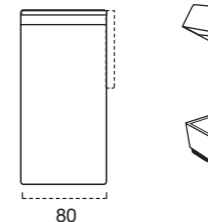

SCOCCA
TERMINALE 2,5 POSTI DX
142
Materasso
120 x 193 x 13

SCOCCA TERMINALE
1 POSTO GRANDE SX
92

SCOCCA TERMINALE
1 POSTO GRANDE DX
92

SCOCCA TERMINALE
1 POSTO MEDIO SX
82

SCOCCA TERMINALE
1 POSTO MEDIO DX
82

SCOCCA TERMINALE
1 POSTO PICCOLO SX
72

SCOCCA TERMINALE
1 POSTO PICCOLO DX
72

ANGOLO
RETTO SX
VERSIONE SOFT
111

ANGOLO
RETTO DX
VERSIONE SOFT
111

ANGOLO
RETTO SX
VERSIONE UP
113

ANGOLO
RETTO DX
VERSIONE UP
113

CENTRALE 1 POSTO
PENISOLA SX
120

CENTRALE 1 POSTO
PENISOLA DX
120

CHAISE LONGUE
CONTENITORE SX
162

CHAISE LONGUE
CONTENITORE DX
162

BRACCIOLO

BRACCIOLO 1
L. 13 CM H. 72 CM

BRACCIOLO 2 OPTIONAL
L. 13 CM H. 72 CM

BRACCIOLO 3
L. 13 CM H. 75 CM

Venere soft H13

bracciolo 1 L.13

bracciolo 2 L.13

bracciolo 3 L.13

Venere up H13

bracciolo 1 L.13

bracciolo 2 L.13