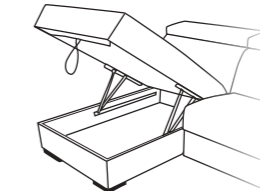

SCOCCA TERMINALE
1 POSTO PICCOLO SX
72

SCOCCA TERMINALE
1 POSTO PICCOLO DX
72

ANGOLO
RETTO SX
VERSIONE SOFT
111

ANGOLO
RETTO DX
VERSIONE SOFT
111

ANGOLO
RETTO SX
VERSIONE UP
113

ANGOLO
RETTO DX
VERSIONE UP
113

CENTRALE 1 POSTO
PENISOLA SX
120

CENTRALE 1 POSTO
PENISOLA DX
120

CHAISE LONGUE
CONTENITORE SX
162

CHAISE LONGUE
CONTENITORE DX
162

BRACCIOLO

BRACCIOLO 1
L. 13 CM H. 72 CM

BRACCIOLO 2 OPTIONAL
L. 13 CM H. 72 CM

BRACCIOLO 3
L. 13 CM H. 75 CM

Venere soft H13

bracciolo 1 L.13

bracciolo 2 L.13

bracciolo 3 L.13

Venere up H13

bracciolo 1 L.13

bracciolo 2 L.13