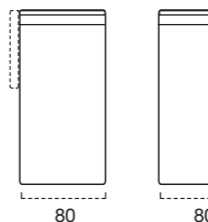

SCOCCA
TERMINALE MAXI DX
182
Materasso
160 x 193 x 13

SCOCCA
TERMINALE 3 POSTI SX
162
Materasso
140 x 193 x 13

SCOCCA
TERMINALE 3 POSTI DX
162
Materasso
140 x 193 x 13

SCOCCA
TERMINALE 2,5 POSTI SX
142
Materasso
120 x 193 x 13

SCOCCA
TERMINALE 2,5 POSTI DX
142
Materasso
120 x 193 x 13

SCOCCA TERMINALE
1 POSTO GRANDE SX
92

SCOCCA TERMINALE
1 POSTO GRANDE DX
92

SCOCCA TERMINALE
1 POSTO MEDIO SX
82

SCOCCA TERMINALE
1 POSTO MEDIO DX
82

SCOCCA TERMINALE
1 POSTO PICCOLO SX
72

SCOCCA TERMINALE
1 POSTO PICCOLO DX
72

ANGOLO
RETTO SX
VERSIONE SOFT
111

ANGOLO
RETTO DX
VERSIONE SOFT
111

ANGOLO
RETTO SX
VERSIONE UP
113

ANGOLO
RETTO DX
VERSIONE UP
113

CENTRALE 1 POSTO
PENISOLA SX
120

CENTRALE 1 POSTO
PENISOLA DX
120

CHAISE LONGUE
CONTENITORE SX
162

CHAISE LONGUE
CONTENITORE DX
162

BRACCIOLO

BRACCIOLO 1
L. 13 CM H. 72 CM

BRACCIOLO 2 OPTIONAL
L. 13 CM H. 72 CM