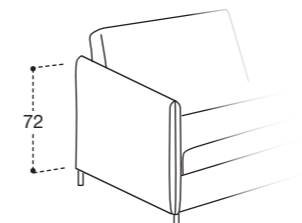

SCOCCA TERMINALE
1 POSTO PICCOLO SX
72

SCOCCA TERMINALE
1 POSTO PICCOLO DX
72

ANGOLO
RETTO SX
VERSIONE SOFT
111

ANGOLO
RETTO DX
VERSIONE SOFT
111

ANGOLO
RETTO SX
VERSIONE UP
113

ANGOLO
RETTO DX
VERSIONE UP
113

CENTRALE 1 POSTO
PENISOLA SX
120

CENTRALE 1 POSTO
PENISOLA DX
120

CHAISE LONGUE
CONTENITORE SX
162

CHAISE LONGUE
CONTENITORE DX
162

BRACCIOLO

BRACCIOLO 1
L. 13 CM H. 72 CM

BRACCIOLO 2 OPTIONAL
L. 13 CM H. 72 CM

BRACCIOLO 3
L. 13 CM H. 75 CM

Venere soft H13

bracciolo 1 L.13

bracciolo 2 L.13

bracciolo 3 L.13

Venere up H13

bracciolo 1 L.13

bracciolo 2 L.13