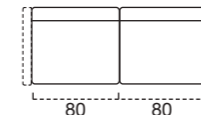

Venere up

SCOCCA MAXI
182
Materasso
160 x 193 x 13

SCOCCA 3 POSTI
162
Materasso
140 x 193 x 13

SCOCCA 2,5 POSTI
142
Materasso
120 x 193 x 13

SCOCCA POLTRONA
FISSA
57

SCOCCA
TERMINALE MAXI SX
182
Materasso
160 x 193 x 13

SCOCCA
TERMINALE MAXI DX
182
Materasso
160 x 193 x 13

SCOCCA
TERMINALE 3 POSTI SX
162
Materasso
140 x 193 x 13

SCOCCA
TERMINALE 3 POSTI DX
162
Materasso
140 x 193 x 13

SCOCCA
TERMINALE 2,5 POSTI SX
142
Materasso
120 x 193 x 13