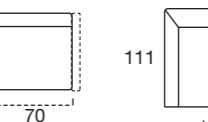

Venere soft/up H13

Modello disponibile con letto rete elettrosaldato comprensivo di materasso altezza 13 cm.

STRUTTURA in vero legno rivestita in tessuto protettivo accoppiato, assemblaggio con colla e graffe.

SOSPENSIONE SEDUTA cinghie elastiche.

CUSCINO SEDUTA gomma in poliuretano espanso densità 35kg/m³.

CUSCINO SCHIENALE gomma in poliuretano espanso densità 18kg/m³ e fibre acriliche.

RIVESTIMENTO completamente sfoderabile nella versione in tessuto; cuscini di seduta sfoderabili nella versione in pelle.

MATERASSO STANDARD H 13 cm poliuretano Naturalgreen densità 35kg/m³,

rivestimento tessuto art. seta con doppia bordatura, sfoderabile.

MATERASSO OPTIONAL H 13 cm Memory poliuretano Naturalgreen densità 35kg/m³+Memory 50kg/m³,

rivestimento tessuto art. seta con doppia bordatura, sfoderabile.

OPTIONAL materasso Memory foam, bracciolo con telaio in metallo, bracciolo con telaio in metallo e tasca portaoggetti in pelle.

NB: cuscino di seduta con cucitura a busta nella versione UP, cucitura a fascia nella versione SOFT.

PELLE

TESSUTO

FINITURE PIEDINI

ACCESSORI OPTIONAL

Venere soft

Venere up

BRACCIOLO