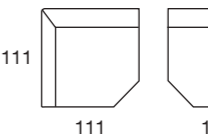

Venere soft/up H13

Modello disponibile con letto rete elettrosaldato comprensivo di materasso altezza 13 cm.

STRUTTURA in vero legno rivestita in tessuto protettivo accoppiato, assemblaggio con colla e graffe.

SOSPENSIONE SEDUTA cinghie elastiche.

CUSCINO SEDUTA gomma in poliuretano espanso densità 35kg/m³.

CUSCINO SCHIENALE gomma in poliuretano espanso densità 18kg/m³ e fibre acriliche.

RIVESTIMENTO completamente sfoderabile nella versione in tessuto; cuscini di seduta sfoderabili nella versione in pelle.

MATERASSO STANDARD H 13 cm poliuretano Naturalgreen densità 35kg/m³,

rivestimento tessuto art. seta con doppia bordatura, sfoderabile.

MATERASSO OPTIONAL H 13 cm Memory poliuretano Naturalgreen densità 35kg/m³+Memory 50kg/m³,

rivestimento tessuto art. seta con doppia bordatura, sfoderabile.

OPTIONAL materasso Memory foam, bracciolo con telaio in metallo, bracciolo con telaio in metallo e tasca portaoggetti in pelle.

NB: cuscino di seduta con cucitura a busta nella versione UP, cucitura a fascia nella versione SOFT.

PELLE

TESSUTO

FINITURE PIEDINI

ACCESSORI OPTIONAL

Venere soft

Venere up

BRACCIOLO