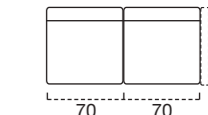

Venere up

SCOCCA MAXI
182
Materasso
160 x 193 x 13

SCOCCA 3 POSTI
162
Materasso
140 x 193 x 13

SCOCCA 2,5 POSTI
142
Materasso
120 x 193 x 13

SCOCCA POLTRONA
FISSA
57

SCOCCA
TERMINALE MAXI SX
182
Materasso
160 x 193 x 13

SCOCCA
TERMINALE MAXI DX
182
Materasso
160 x 193 x 13

SCOCCA
TERMINALE 3 POSTI SX
162
Materasso
140 x 193 x 13

SCOCCA
TERMINALE 3 POSTI DX
162
Materasso
140 x 193 x 13

SCOCCA
TERMINALE 2,5 POSTI SX
142
Materasso
120 x 193 x 13

SCOCCA
TERMINALE 2,5 POSTI DX
142
Materasso
120 x 193 x 13

SCOCCA TERMINALE
1 POSTO GRANDE SX
92

SCOCCA TERMINALE
1 POSTO GRANDE DX
92

SCOCCA TERMINALE
1 POSTO MEDIO SX
82

SCOCCA TERMINALE
1 POSTO MEDIO DX
82