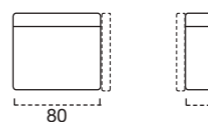

Venere up

SCOCCA MAXI
182
Materasso
160 x 193 x 13

SCOCCA 3 POSTI
162
Materasso
140 x 193 x 13

SCOCCA 2,5 POSTI
142
Materasso
120 x 193 x 13

SCOCCA POLTRONA
FISSA
57

SCOCCA
TERMINALE MAXI SX
182
Materasso
160 x 193 x 13

SCOCCA
TERMINALE MAXI DX
182
Materasso
160 x 193 x 13

SCOCCA
TERMINALE 3 POSTI SX
162
Materasso
140 x 193 x 13

SCOCCA
TERMINALE 3 POSTI DX
162
Materasso
140 x 193 x 13

SCOCCA
TERMINALE 2,5 POSTI SX
142
Materasso
120 x 193 x 13

SCOCCA
TERMINALE 2,5 POSTI DX
142
Materasso
120 x 193 x 13

SCOCCA TERMINALE
1 POSTO GRANDE SX
92

SCOCCA TERMINALE
1 POSTO GRANDE DX
92

SCOCCA TERMINALE
1 POSTO MEDIO SX
82

SCOCCA TERMINALE
1 POSTO MEDIO DX
82