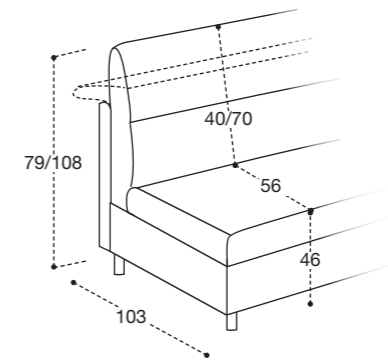

Venere up

SCOCCA MAXI
182
Materasso
160 x 193 x 13

SCOCCA 3 POSTI
162
Materasso
140 x 193 x 13

SCOCCA 2,5 POSTI
142
Materasso
120 x 193 x 13

SCOCCA POLTRONA
FISSA
57

SCOCCA
TERMINALE MAXI SX
182
Materasso
160 x 193 x 13