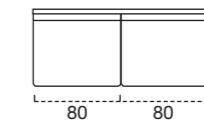

### Sirmione comfort

SCOCCA MAXI  
182  
Materasso  
160 x 193 x 18

SCOCCA 3 POSTI  
162  
Materasso  
140 x 193 x 18

### Sirmione standard

SCOCCA 2,5 POSTI  
142  
Materasso  
120 x 193 x 18

SCOCCA 2 POSTI  
122  
Materasso  
100 x 193 x 18

### Sirmione up

SCOCCA POLTRONA  
FISSA  
62

SCOCCA  
TERMINALE MAXI SX  
182  
Materasso  
160 x 193 x 18

SCOCCA  
TERMINALE MAXI DX  
182  
Materasso  
160 x 193 x 18

SCOCCA  
TERMINALE 3 POSTI SX  
162  
Materasso  
140 x 193 x 18

SCOCCA  
TERMINALE 3 POSTI DX  
162  
Materasso  
140 x 193 x 18

SCOCCA  
TERMINALE 2,5 POSTI SX  
142  
Materasso  
120 x 193 x 18

SCOCCA  
TERMINALE 2,5 POSTI DX  
142  
Materasso  
120 x 193 x 18

SCOCCA  
TERMINALE 2 POSTI SX  
122  
Materasso  
100 x 193 x 18