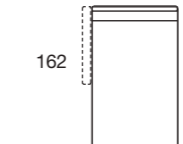

### BRACCIOLI

							
BRACCIOLO 12 L. 21 CM H. 65 CM	BRACCIOLO 13 L. 23 CM H. 60/72 CM	BRACCIOLO 14 L. 17 CM H. 64 CM	BRACCIOLO 15 L. 8 CM H. 63 CM	BRACCIOLO 16 L. 19 CM H. 50/64 CM	BRACCIOLO 18 L. 17 CM H. 62 CM	BRACCIOLO 19 L. 7 CM H. 56/60 CM	BRACCIOLO 20 L. 18 CM H. 65 CM

SCOCCA  
TERMINALE 2 POSTI DX  
122  
Materasso  
100 x 193 x 18

SCOCCA TERMINALE  
1 POSTO SX  
82

SCOCCA TERMINALE  
1 POSTO DX  
82

SCOCCA TERMINALE  
1 POSTO SX  
72

SCOCCA TERMINALE  
1 POSTO DX  
72

SCOCCA TERMINALE  
1 POSTO SX  
62

SCOCCA TERMINALE  
1 POSTO DX  
62

ANGOLO  
RETTO SX  
105

ANGOLO  
RETTO DX  
105

CENTRALE 1 POSTO  
PENISOLA SX  
120

CENTRALE 1 POSTO  
PENISOLA DX  
120

CHAISE LONGUE  
CONTENITORE SX  
82

CHAISE LONGUE  
CONTENITORE DX  
82

CHAISE LONGUE  
CONTENITORE SX  
62

CHAISE LONGUE  
CONTENITORE DX  
62

POUF BRACCIOLO CONTENITORE  
SOLO PER BRACCIOLO 18

SCHIENALETTO

POUF  
APRIBILE  
70

POUF  
70

bracciolo 12 L.21