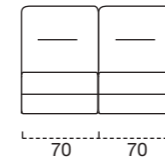

### BRACCIOLI

							
BRACCIOLO 12 L. 21 CM H. 65 CM	BRACCIOLO 13 L. 23 CM H. 60/72 CM	BRACCIOLO 14 L. 17 CM H. 64 CM	BRACCIOLO 15 L. 8 CM H. 63 CM	BRACCIOLO 16 L. 19 CM H. 50/64 CM	BRACCIOLO 18 L. 17 CM H. 62 CM	BRACCIOLO 19 L. 7 CM H. 56/60 CM	BRACCIOLO 20 L. 18 CM H. 65 CM

### Sirmione comfort

SCOCCA MAXI  
182  
Materasso  
160 x 193 x 18

SCOCCA 3 POSTI  
162  
Materasso  
140 x 193 x 18

### Sirmione standard

SCOCCA 2,5 POSTI  
142  
Materasso  
120 x 193 x 18

SCOCCA 2 POSTI  
122  
Materasso  
100 x 193 x 18

### Sirmione up

SCOCCA POLTRONA  
FISSA  
62

SCOCCA  
TERMINALE MAXI SX  
182  
Materasso  
160 x 193 x 18

SCOCCA  
TERMINALE MAXI DX  
182  
Materasso  
160 x 193 x 18

SCOCCA  
TERMINALE 3 POSTI SX  
162  
Materasso  
140 x 193 x 18