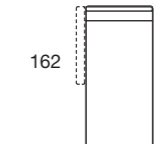

### BRACCIOLI

							
BRACCIOLO 12 L. 21 CM H. 65 CM	BRACCIOLO 13 L. 23 CM H. 60/72 CM	BRACCIOLO 14 L. 17 CM H. 64 CM	BRACCIOLO 15 L. 8 CM H. 63 CM	BRACCIOLO 16 L. 19 CM H. 50/64 CM	BRACCIOLO 18 L. 17 CM H. 62 CM	BRACCIOLO 19 L. 7 CM H. 56/60 CM	BRACCIOLO 20 L. 18 CM H. 65 CM

SCOCCA  
TERMINALE 2 POSTI DX  
122  
Materasso  
100 x 193 x 18

SCOCCA TERMINALE  
1 POSTO SX  
82

SCOCCA TERMINALE  
1 POSTO DX  
82

SCOCCA TERMINALE  
1 POSTO SX  
72

SCOCCA TERMINALE  
1 POSTO DX  
72

SCOCCA TERMINALE  
1 POSTO SX  
62

SCOCCA TERMINALE  
1 POSTO DX  
62

ANGOLO  
RETTO SX  
105

ANGOLO  
RETTO DX  
105

CENTRALE 1 POSTO  
PENISOLA SX  
120

CENTRALE 1 POSTO  
PENISOLA DX  
120

CHAISE LONGUE  
CONTENITORE SX  
82

CHAISE LONGUE  
CONTENITORE DX  
82

CHAISE LONGUE  
CONTENITORE SX  
62

CHAISE LONGUE  
CONTENITORE DX  
62

POUF BRACCIOLO CONTENITORE  
SOLO PER BRACCIOLO 18

SCHIENALETTO

POUF  
APRIBILE  
70

POUF  
70

bracciolo 12 L.21