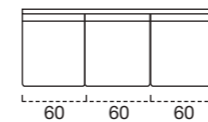

### Sirmione comfort

SCOCCA MAXI  
182  
Materasso  
160 x 193 x 18

SCOCCA 3 POSTI  
162  
Materasso  
140 x 193 x 18

### Sirmione standard

SCOCCA 2,5 POSTI  
142  
Materasso  
120 x 193 x 18

SCOCCA 2 POSTI  
122  
Materasso  
100 x 193 x 18

### Sirmione up

SCOCCA POLTRONA  
FISSA  
62

SCOCCA  
TERMINALE MAXI SX  
182  
Materasso  
160 x 193 x 18

SCOCCA  
TERMINALE MAXI DX  
182  
Materasso  
160 x 193 x 18

SCOCCA  
TERMINALE 3 POSTI SX  
162  
Materasso  
140 x 193 x 18

SCOCCA  
TERMINALE 3 POSTI DX  
162  
Materasso  
140 x 193 x 18

SCOCCA  
TERMINALE 2,5 POSTI SX  
142  
Materasso  
120 x 193 x 18

SCOCCA  
TERMINALE 2,5 POSTI DX  
142  
Materasso  
120 x 193 x 18

SCOCCA  
TERMINALE 2 POSTI SX  
122  
Materasso  
100 x 193 x 18