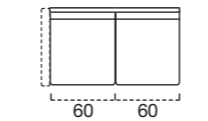

### Sirmione standard

SCOCCA 2,5 POSTI  
142  
Materasso  
120 x 193 x 18

SCOCCA 2 POSTI  
122  
Materasso  
100 x 193 x 18

### Sirmione up

SCOCCA POLTRONA  
FISSA  
62

SCOCCA  
TERMINALE MAXI SX  
182  
Materasso  
160 x 193 x 18

SCOCCA  
TERMINALE MAXI DX  
182  
Materasso  
160 x 193 x 18

SCOCCA  
TERMINALE 3 POSTI SX  
162  
Materasso  
140 x 193 x 18

SCOCCA  
TERMINALE 3 POSTI DX  
162  
Materasso  
140 x 193 x 18

SCOCCA  
TERMINALE 2,5 POSTI SX  
142  
Materasso  
120 x 193 x 18

SCOCCA  
TERMINALE 2,5 POSTI DX  
142  
Materasso  
120 x 193 x 18

SCOCCA  
TERMINALE 2 POSTI SX  
122  
Materasso  
100 x 193 x 18

SCOCCA  
TERMINALE 2 POSTI DX  
122  
Materasso  
100 x 193 x 18

SCOCCA TERMINALE  
1 POSTO SX  
82

SCOCCA TERMINALE  
1 POSTO DX  
82

SCOCCA TERMINALE  
1 POSTO SX  
72

SCOCCA TERMINALE  
1 POSTO DX  
72