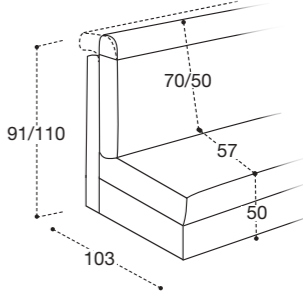

### BRACCIOLI

							
BRACCIOLO 12 L. 21 CM H. 65 CM	BRACCIOLO 13 L. 23 CM H. 60/72 CM	BRACCIOLO 14 L. 17 CM H. 64 CM	BRACCIOLO 15 L. 8 CM H. 63 CM	BRACCIOLO 16 L. 19 CM H. 50/64 CM	BRACCIOLO 18 L. 17 CM H. 62 CM	BRACCIOLO 19 L. 7 CM H. 56/60 CM	BRACCIOLO 20 L. 18 CM H. 65 CM

### Sirmione comfort

SCOCCA MAXI  
182  
Materasso  
160 x 193 x 18

SCOCCA 3 POSTI  
162  
Materasso  
140 x 193 x 18

### Sirmione standard

SCOCCA 2,5 POSTI  
142  
Materasso  
120 x 193 x 18

SCOCCA 2 POSTI  
122  
Materasso  
100 x 193 x 18

### Sirmione up

SCOCCA POLTRONA  
FISSA  
62

SCOCCA  
TERMINALE MAXI SX  
182  
Materasso  
160 x 193 x 18

SCOCCA  
TERMINALE MAXI DX  
182  
Materasso  
160 x 193 x 18

SCOCCA  
TERMINALE 3 POSTI SX  
162  
Materasso  
140 x 193 x 18