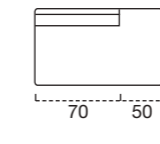

SCOCCA  
TERMINALE 3 POSTI DX  
162  
Materasso  
140 x 193 x 18

SCOCCA  
TERMINALE 2,5 POSTI SX  
142  
Materasso  
120 x 193 x 18

SCOCCA  
TERMINALE 2,5 POSTI DX  
142  
Materasso  
120 x 193 x 18

SCOCCA  
TERMINALE 2 POSTI SX  
122  
Materasso  
100 x 193 x 18

SCOCCA  
TERMINALE 2 POSTI DX  
122  
Materasso  
100 x 193 x 18

SCOCCA TERMINALE  
1 POSTO SX  
82

SCOCCA TERMINALE  
1 POSTO DX  
82

SCOCCA TERMINALE  
1 POSTO SX  
72

SCOCCA TERMINALE  
1 POSTO DX  
72

SCOCCA TERMINALE  
1 POSTO SX  
62

SCOCCA TERMINALE  
1 POSTO DX  
62

ANGOLO  
RETTO SX  
105

ANGOLO  
RETTO DX  
105

CENTRALE 1 POSTO  
PENISOLA SX  
120

CENTRALE 1 POSTO  
PENISOLA DX  
120

CHAISE LONGUE  
CONTENITORE SX  
82

CHAISE LONGUE  
CONTENITORE DX  
82

CHAISE LONGUE  
CONTENITORE SX  
62

CHAISE LONGUE  
CONTENITORE DX  
62

POUF BRACCIOLO CONTENITORE  
SOLO PER BRACCIOLO 18

SCHIENALETTO

POUF  
APRIBILE  
70

POUF  
70

bracciolo 12 L.21