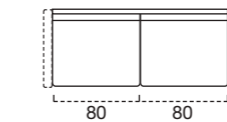

### Sirmione comfort

SCOCCA MAXI  
182  
Materasso  
160 x 193 x 18

SCOCCA 3 POSTI  
162  
Materasso  
140 x 193 x 18

### Sirmione standard

SCOCCA 2,5 POSTI  
142  
Materasso  
120 x 193 x 18

SCOCCA 2 POSTI  
122  
Materasso  
100 x 193 x 18

### Sirmione up

SCOCCA POLTRONA  
FISSA  
62

SCOCCA  
TERMINALE MAXI SX  
182  
Materasso  
160 x 193 x 18

SCOCCA  
TERMINALE MAXI DX  
182  
Materasso  
160 x 193 x 18

SCOCCA  
TERMINALE 3 POSTI SX  
162  
Materasso  
140 x 193 x 18

SCOCCA  
TERMINALE 3 POSTI DX  
162  
Materasso  
140 x 193 x 18

SCOCCA  
TERMINALE 2,5 POSTI SX  
142  
Materasso  
120 x 193 x 18

SCOCCA  
TERMINALE 2,5 POSTI DX  
142  
Materasso  
120 x 193 x 18

SCOCCA  
TERMINALE 2 POSTI SX  
122  
Materasso  
100 x 193 x 18