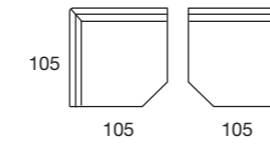

Simeone comfort/up/standard H18

Modello disponibile con letto rete elettrosaldata comprensivo di materasso altezza 18 cm.

STRUTTURA legno, agglomerati in legno rivestiti in tessuto protettivo accoppiato con assemblaggio in colla e graffe.

SOSPENSIONE SEDUTA cinghie elastiche.

CUSCINO SEDUTA gomma in poliuretano espanso densità 35kg/m³.

SCHIENALE Standard e Up imbottitura in poliuretano espanso densità 18kg/m³ e fibre acriliche.

SCHIENALE Comfort imbottitura in fiocco.

RIVESTIMENTO completamente sfoderabile nella versione in tessuto; cuscini di seduta sfoderabili nella versione in pelle.

MATERASSO STANDARD Dual comfort H 18 cm Naturalgreen/Waterfoam poliuretano densità 40/30kg/m³, rivestimento tessuto art. Seta con doppia bordatura, sfoderabile.

MATERASSO OPTIONAL Memory H 18 cm, poliuretano densità 40kg/m³+Memory 50kg/m³, rivestimento tessuto art. Seta con doppia bordatura, sfoderabile.

OPTIONAL materasso Memory foam, sistema roller.

			PELLE	TESSUTO
SPALLIERA IN GOMMA	SPALLIERA IN FIOCCO PER COMFORT	SEDUTA IN POLIURETANO ESPANSO	CUSCINI DI SEDUTA SFODERABILI	COMPLETAMENTE SFODERABILE

ACCESSORI OPTIONAL

BRACCIOLI

BRACCIOLO 12 L. 21 CM H. 65 CM	BRACCIOLO 13 L. 23 CM H. 60/72 CM	BRACCIOLO 14 L. 17 CM H. 64 CM	BRACCIOLO 15 L. 8 CM H. 63 CM	BRACCIOLO 16 L. 19 CM H. 50/64 CM	BRACCIOLO 18 L. 17 CM H. 62 CM	BRACCIOLO 19 L. 7 CM H. 56/60 CM	BRACCIOLO 20 L. 18 CM H. 65 CM

Sirmione comfort

Sirmione standard

Sirmione up