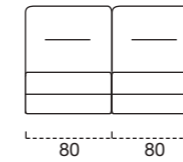

### BRACCIOLI

							
BRACCIOLO 12 L. 21 CM H. 65 CM	BRACCIOLO 13 L. 23 CM H. 60/72 CM	BRACCIOLO 14 L. 17 CM H. 64 CM	BRACCIOLO 15 L. 8 CM H. 63 CM	BRACCIOLO 16 L. 19 CM H. 50/64 CM	BRACCIOLO 18 L. 17 CM H. 62 CM	BRACCIOLO 19 L. 7 CM H. 56/60 CM	BRACCIOLO 20 L. 18 CM H. 65 CM

### Sirmione comfort

SCOCCA MAXI  
182  
Materasso  
160 x 193 x 18

SCOCCA 3 POSTI  
162  
Materasso  
140 x 193 x 18

### Sirmione standard

SCOCCA 2,5 POSTI  
142  
Materasso  
120 x 193 x 18

SCOCCA 2 POSTI  
122  
Materasso  
100 x 193 x 18