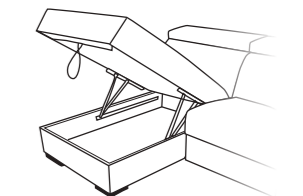

SCOCCA  
TERMINALE 2 POSTI DX  
122  
Materasso  
100 x 193 x 18

SCOCCA TERMINALE  
1 POSTO SX  
82

SCOCCA TERMINALE  
1 POSTO DX  
82

SCOCCA TERMINALE  
1 POSTO SX  
72

SCOCCA TERMINALE  
1 POSTO DX  
72

SCOCCA TERMINALE  
1 POSTO SX  
62

SCOCCA TERMINALE  
1 POSTO DX  
62

ANGOLO  
RETTO SX  
105

ANGOLO  
RETTO DX  
105

CENTRALE 1 POSTO  
PENISOLA SX  
120

CENTRALE 1 POSTO  
PENISOLA DX  
120

CHAISE LONGUE  
CONTENITORE SX  
82

CHAISE LONGUE  
CONTENITORE DX  
82

CHAISE LONGUE  
CONTENITORE SX  
62

CHAISE LONGUE  
CONTENITORE DX  
62

POUF BRACCIOLO CONTENITORE  
SOLO PER BRACCIOLO 18

SCHIENALETTO

POUF  
APRIBILE  
70

POUF  
70

bracciolo 12 L.21