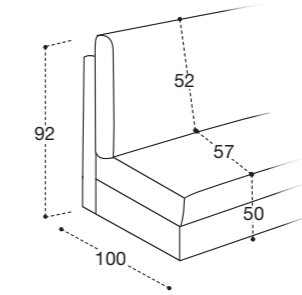

### BRACCIOLI

							
BRACCIOLO 12 L. 21 CM H. 65 CM	BRACCIOLO 13 L. 23 CM H. 60/72 CM	BRACCIOLO 14 L. 17 CM H. 64 CM	BRACCIOLO 15 L. 8 CM H. 63 CM	BRACCIOLO 16 L. 19 CM H. 50/64 CM	BRACCIOLO 18 L. 17 CM H. 62 CM	BRACCIOLO 19 L. 7 CM H. 56/60 CM	BRACCIOLO 20 L. 18 CM H. 65 CM

### Sirmione comfort

SCOCCA MAXI  
182  
Materasso  
160 x 193 x 18

SCOCCA 3 POSTI  
162  
Materasso  
140 x 193 x 18

### Sirmione standard

SCOCCA 2,5 POSTI  
142  
Materasso  
120 x 193 x 18

SCOCCA 2 POSTI  
122  
Materasso  
100 x 193 x 18

### Sirmione up

SCOCCA POLTRONA  
FISSA  
62

SCOCCA  
TERMINALE MAXI SX  
182  
Materasso  
160 x 193 x 18

SCOCCA  
TERMINALE MAXI DX  
182  
Materasso  
160 x 193 x 18

SCOCCA  
TERMINALE 3 POSTI SX  
162  
Materasso  
140 x 193 x 18