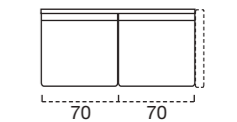

### Sirmione comfort

SCOCCA MAXI  
182  
Materasso  
160 x 193 x 18

SCOCCA 3 POSTI  
162  
Materasso  
140 x 193 x 18

### Sirmione standard

SCOCCA 2,5 POSTI  
142  
Materasso  
120 x 193 x 18

SCOCCA 2 POSTI  
122  
Materasso  
100 x 193 x 18

### Sirmione up

SCOCCA POLTRONA  
FISSA  
62

SCOCCA  
TERMINALE MAXI SX  
182  
Materasso  
160 x 193 x 18

SCOCCA  
TERMINALE MAXI DX  
182  
Materasso  
160 x 193 x 18

SCOCCA  
TERMINALE 3 POSTI SX  
162  
Materasso  
140 x 193 x 18

SCOCCA  
TERMINALE 3 POSTI DX  
162  
Materasso  
140 x 193 x 18

SCOCCA  
TERMINALE 2,5 POSTI SX  
142  
Materasso  
120 x 193 x 18

SCOCCA  
TERMINALE 2,5 POSTI DX  
142  
Materasso  
120 x 193 x 18

SCOCCA  
TERMINALE 2 POSTI SX  
122  
Materasso  
100 x 193 x 18