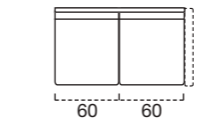

### Sirmione standard

SCOCCA 2,5 POSTI  
142  
Materasso  
120 x 193 x 18

SCOCCA 2 POSTI  
122  
Materasso  
100 x 193 x 18

### Sirmione up

SCOCCA POLTRONA  
FISSA  
62

SCOCCA  
TERMINALE MAXI SX  
182  
Materasso  
160 x 193 x 18

SCOCCA  
TERMINALE MAXI DX  
182  
Materasso  
160 x 193 x 18

SCOCCA  
TERMINALE 3 POSTI SX  
162  
Materasso  
140 x 193 x 18

SCOCCA  
TERMINALE 3 POSTI DX  
162  
Materasso  
140 x 193 x 18

SCOCCA  
TERMINALE 2,5 POSTI SX  
142  
Materasso  
120 x 193 x 18

SCOCCA  
TERMINALE 2,5 POSTI DX  
142  
Materasso  
120 x 193 x 18

SCOCCA  
TERMINALE 2 POSTI SX  
122  
Materasso  
100 x 193 x 18

SCOCCA  
TERMINALE 2 POSTI DX  
122  
Materasso  
100 x 193 x 18

SCOCCA TERMINALE  
1 POSTO SX  
82

SCOCCA TERMINALE  
1 POSTO DX  
82

SCOCCA TERMINALE  
1 POSTO SX  
72

SCOCCA TERMINALE  
1 POSTO DX  
72