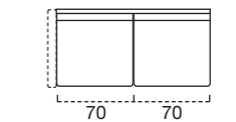

### Sirmione comfort

SCOCCA MAXI  
182  
Materasso  
160 x 193 x 18

SCOCCA 3 POSTI  
162  
Materasso  
140 x 193 x 18

### Sirmione standard

SCOCCA 2,5 POSTI  
142  
Materasso  
120 x 193 x 18

SCOCCA 2 POSTI  
122  
Materasso  
100 x 193 x 18

### Sirmione up

SCOCCA POLTRONA  
FISSA  
62

SCOCCA  
TERMINALE MAXI SX  
182  
Materasso  
160 x 193 x 18

SCOCCA  
TERMINALE MAXI DX  
182  
Materasso  
160 x 193 x 18

SCOCCA  
TERMINALE 3 POSTI SX  
162  
Materasso  
140 x 193 x 18

SCOCCA  
TERMINALE 3 POSTI DX  
162  
Materasso  
140 x 193 x 18

SCOCCA  
TERMINALE 2,5 POSTI SX  
142  
Materasso  
120 x 193 x 18

SCOCCA  
TERMINALE 2,5 POSTI DX  
142  
Materasso  
120 x 193 x 18

SCOCCA  
TERMINALE 2 POSTI SX  
122  
Materasso  
100 x 193 x 18