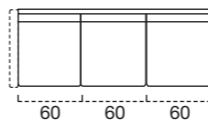

### BRACCIOLI

							
BRACCIOLO 12 L. 21 CM H. 65 CM	BRACCIOLO 13 L. 23 CM H. 60/72 CM	BRACCIOLO 14 L. 17 CM H. 64 CM	BRACCIOLO 15 L. 8 CM H. 63 CM	BRACCIOLO 16 L. 19 CM H. 50/64 CM	BRACCIOLO 18 L. 17 CM H. 62 CM	BRACCIOLO 19 L. 7 CM H. 56/60 CM	BRACCIOLO 20 L. 18 CM H. 65 CM

### Sirmione comfort

SCOCCA MAXI  
182  
Materasso  
160 x 193 x 18

SCOCCA 3 POSTI  
162  
Materasso  
140 x 193 x 18

### Sirmione standard

SCOCCA 2,5 POSTI  
142  
Materasso  
120 x 193 x 18

SCOCCA 2 POSTI  
122  
Materasso  
100 x 193 x 18

### Sirmione up

SCOCCA POLTRONA  
FISSA  
62

SCOCCA  
TERMINALE MAXI SX  
182  
Materasso  
160 x 193 x 18

SCOCCA  
TERMINALE MAXI DX  
182  
Materasso  
160 x 193 x 18

SCOCCA  
TERMINALE 3 POSTI SX  
162  
Materasso  
140 x 193 x 18