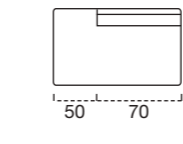

SCOCCA  
TERMINALE 3 POSTI DX  
162  
Materasso  
140 x 193 x 18

SCOCCA  
TERMINALE 2,5 POSTI SX  
142  
Materasso  
120 x 193 x 18

SCOCCA  
TERMINALE 2,5 POSTI DX  
142  
Materasso  
120 x 193 x 18

SCOCCA  
TERMINALE 2 POSTI SX  
122  
Materasso  
100 x 193 x 18

SCOCCA  
TERMINALE 2 POSTI DX  
122  
Materasso  
100 x 193 x 18

SCOCCA TERMINALE  
1 POSTO SX  
82

SCOCCA TERMINALE  
1 POSTO DX  
82

SCOCCA TERMINALE  
1 POSTO SX  
72

SCOCCA TERMINALE  
1 POSTO DX  
72

SCOCCA TERMINALE  
1 POSTO SX  
62

SCOCCA TERMINALE  
1 POSTO DX  
62

ANGOLO  
RETTO SX  
105

ANGOLO  
RETTO DX  
105

CENTRALE 1 POSTO  
PENISOLA SX  
120

CENTRALE 1 POSTO  
PENISOLA DX  
120

CHAISE LONGUE  
CONTENITORE SX  
82

CHAISE LONGUE  
CONTENITORE DX  
82

CHAISE LONGUE  
CONTENITORE SX  
62

CHAISE LONGUE  
CONTENITORE DX  
62

POUF BRACCIOLO CONTENITORE  
SOLO PER BRACCIOLO 18

SCHIENALETTO

POUF  
APRIBILE  
70

POUF  
70

bracciolo 12 L.21