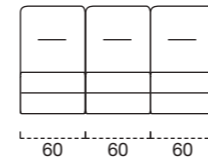

### BRACCIOLI

							
BRACCIOLO 12 L. 21 CM H. 65 CM	BRACCIOLO 13 L. 23 CM H. 60/72 CM	BRACCIOLO 14 L. 17 CM H. 64 CM	BRACCIOLO 15 L. 8 CM H. 63 CM	BRACCIOLO 16 L. 19 CM H. 50/64 CM	BRACCIOLO 18 L. 17 CM H. 62 CM	BRACCIOLO 19 L. 7 CM H. 56/60 CM	BRACCIOLO 20 L. 18 CM H. 65 CM

### Sirmione comfort

SCOCCA MAXI  
182  
Materasso  
160 x 193 x 18

SCOCCA 3 POSTI  
162  
Materasso  
140 x 193 x 18