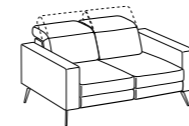

Necessita di una distanza dal muro di 6 cm.

Pulsantiera per relax elettrico sul braccio esterno.

SPALLIERA IN POLIURETANO ESPANSO

SEDUTA IN POLIURETANO ESPANSO

## VERSIONE IN TESSUTO

COMPLETAMENTE SFODERABILE

Divano 2 posti

↔ 164 ↘ 103 ↑ 78-102  
|<--->| seduta cm. 62

Divano 3 posti

↔ 190 ↘ 103 ↑ 78-102  
|<--->| seduta cm. 75

Divano 3 posti maxi

↔ 208 ↘ 103 ↑ 78-102  
|<--->| seduta cm. 84