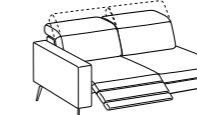

Laterale 3 posti con 1 relax

↔ 171 ↘ 103-158 ↑ 78-102
|<--->| seduta cm. 75