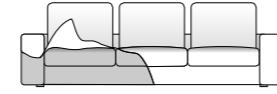

Necessita di una distanza dal muro di 6 cm.

Pulsantiera per relax elettrico sul braccio esterno.

SPALLIERA IN POLIURETANO ESPANSO

SEDUTA IN POLIURETANO ESPANSO

## VERSIONE IN TESSUTO

COMPLETAMENTE SFODERABILE

Divano 2 posti

↔ 164 ↘ 103 ↑ 78-102  
|<--->| seduta cm. 62

Divano 3 posti

↔ 190 ↘ 103 ↑ 78-102  
|<--->| seduta cm. 75

Divano 3 posti maxi

↔ 208 ↘ 103 ↑ 78-102  
|<--->| seduta cm. 84