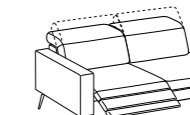

Laterale 3 posti maxi con 1 relax

↔ 189 ↘ 103-158 ↑ 78-102
|<--->| seduta cm. 84