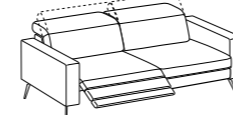

Set piedini "Zeno" H 13 cm. opzionali con maggiorazione in legno verniciato nero o noce

Divano 3 posti maxi con 1 relax

↔ 208 ↘ 103-158 ↑ 78-102
|<--->| seduta cm. 84