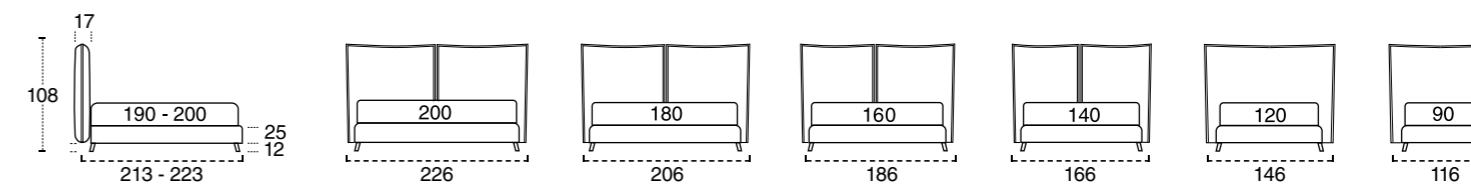

AIDA STANDARD/SOFT

STRUTTURA GIROLETTO

in multistrato di legno.

IMBOTTITURA GIROLETTO

in poliuretano espanso indeformabile densità 25kg/m³ rivestito in ovatta acrilica e vellutino.

SPESORE GIROLETTO

totale 4cm.

STRUTTURA TESTATA

agglomerato di legno e multistrato di legno.

IMBOTTITURA TESTATA

in poliuretano espanso indeformabile densità 25kg/m³ rivestito in ovatta acrilica e vellutino.

RIVESTIMENTO

completamente sfoderabile nella versione tessuto;
solo ring sfoderabile nella versione pelle.

AIDA STANDARD/SOFT H.25 CM

RING VERO LEGNO

TESSUTO

COMPLETAMENTE SFODERABILE

PELLE

SOLO RING SFODERABILE

PIEDINI PER GIROLETTO H 25 CM

STANDARD CM. 12 LEGNO BLACK	FINITURA OPTIONAL BIANCO NATURALE	OPTIONAL F CM. 12 LEGNO BLACK BIANCO NATURALE	G CM. 12 METALLO BLACK CROMO	Q CM. 12 METALLO BLACK INOX SATINATO	L CM. 10 METALLO GRIGIO	M CM. 10 LEGNO BLACK BIANCO NATURALE	FINITURA RAL SUPPLEMENTARE PER TUTTI I PIEDI