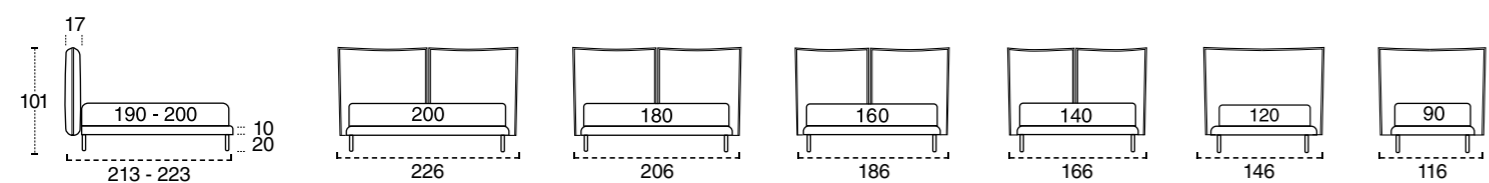

AIDA STANDARD/SOFT H.10 CM