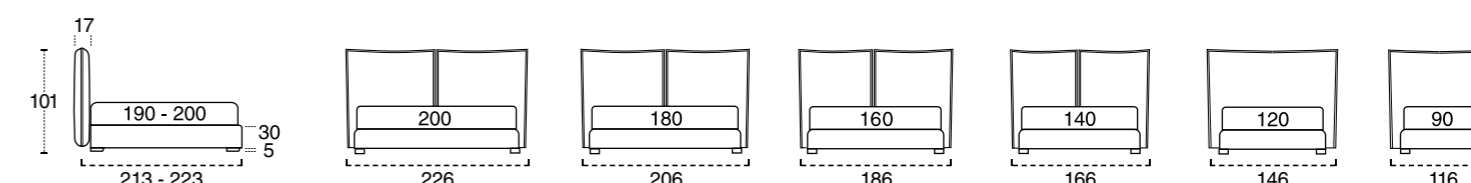

AIDA STANDARD/SOFT H.30 CM

PIEDINI PER GIROLETTO H 10 CM

STANDARD CM. 20 LEGNO BLACK	FINITURA OPTIONAL BIANCO NATURALE	OPTIONAL A CM. 20 LEGNO BLACK BIANCO NATURALE	B CM. 20 LEGNO BLACK BIANCO NATURALE	C CM. 20 METALLO BLACK	D CM. 20 METALLO BLACK CROMO	E CM. 20 PLEXIGLASS	FINITURA RAL SUPPLEMENTARE PER TUTTI I PIEDI

PIEDINI PER GIROLETTO H 30 CM

STANDARD CM. 5 LEGNO. BLACK	FINITURA OPTIONAL BIANCO NATURALE	OPTIONAL N CM. 5 LEGNO. BLACK BIANCO NATURALE	P CM. 5 METALLO BLACK CROMO	L CM. 10 METALLO GRIGIO	M CM. 10 LEGNO BLACK BIANCO NATURALE	FINITURA RAL SUPPLEMENTARE PER TUTTI I PIEDI